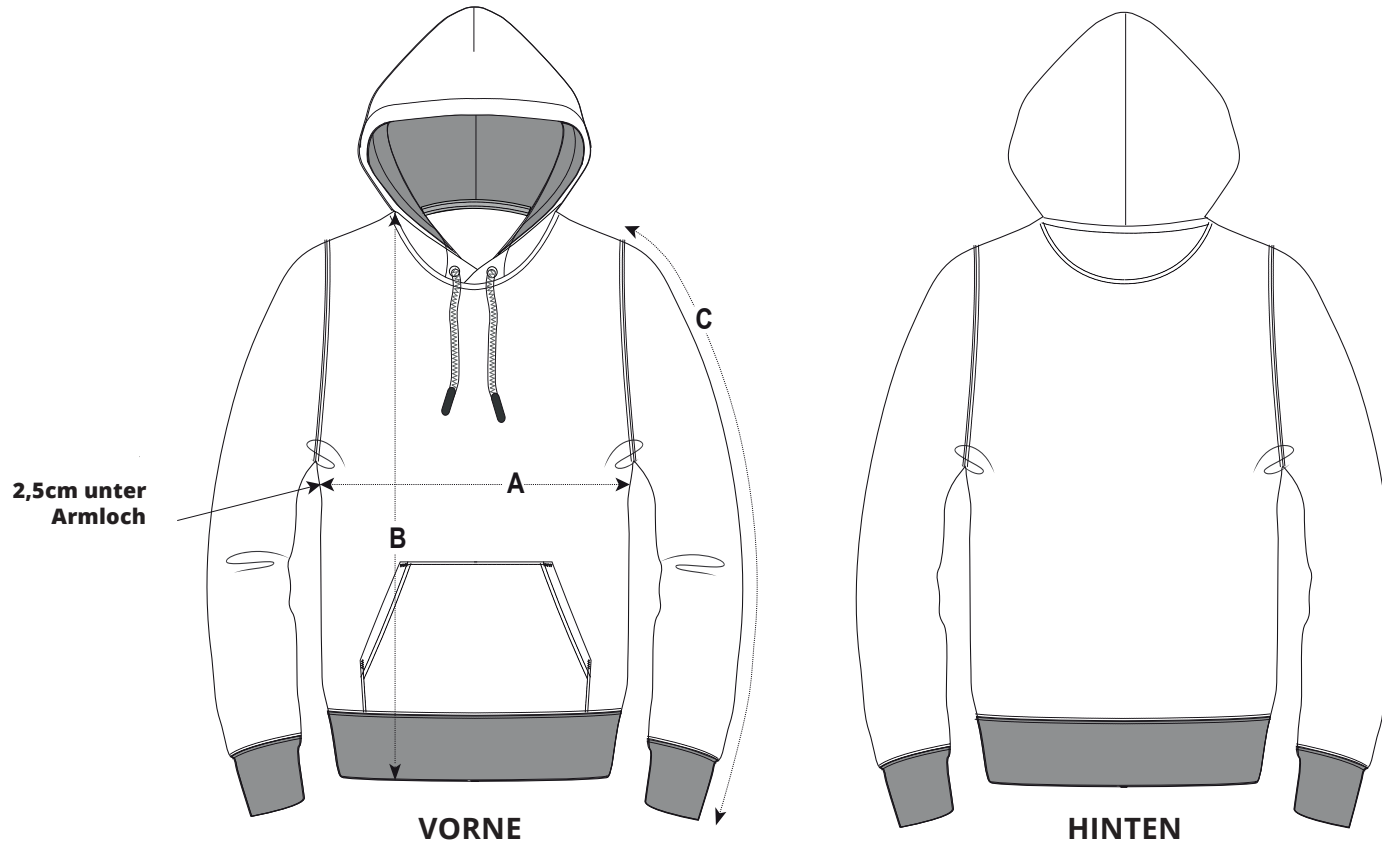

# Unisex Organic Hoodie

Größe	XS	S	M	L	XL	XXL	XXXL
A Halber Brustumfang	49	51,5	54	57	60	63	66
B Oberkörperlänge	65	68	72	74	76	78	80
C Ärmellänge	61,5	64	65,5	67	68,5	70	70