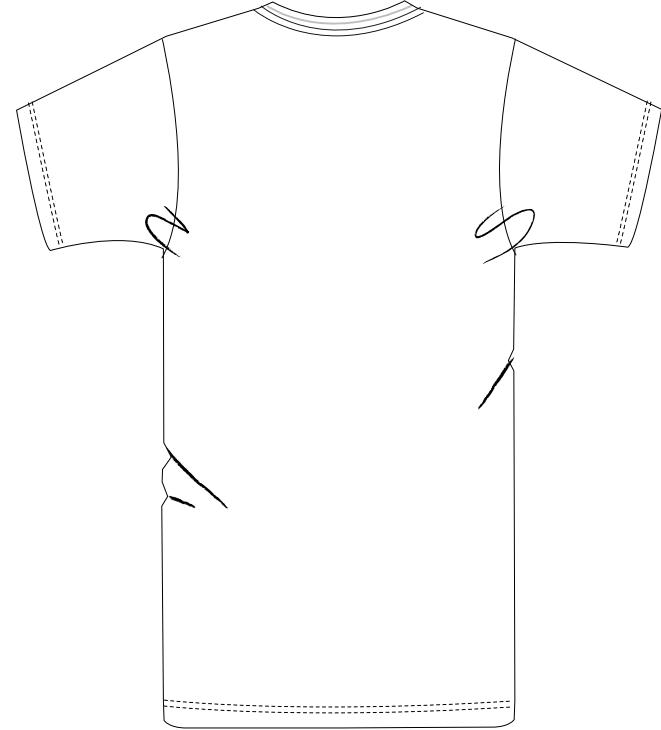

Unisex Organic T-Shirt

VORNE

HINTEN

Größe	XS	S	M	L	XL	XXL	XXXL
A Halber Brustumfang	47	50	53	56	59	62	65
B Oberkörperlänge	66	69	72	74	76	78	80
C Ärmellänge	19	20	21	22	22	23	24