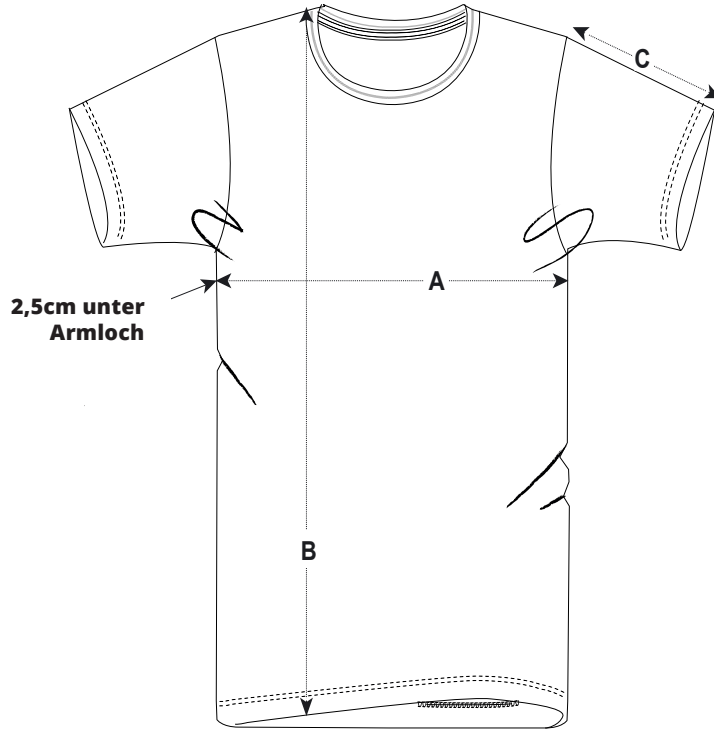

Unisex Organic T-Shirt

VORNE

HINTEN

Größe	XS	S	M	L	XL	XXL	XXXL
A Halber Brustumfang	47	50	53	56	59	62	65
B Oberkörperlänge	66	69	72	74	76	78	80
C Ärmellänge	19	20	21	22	22	23	24