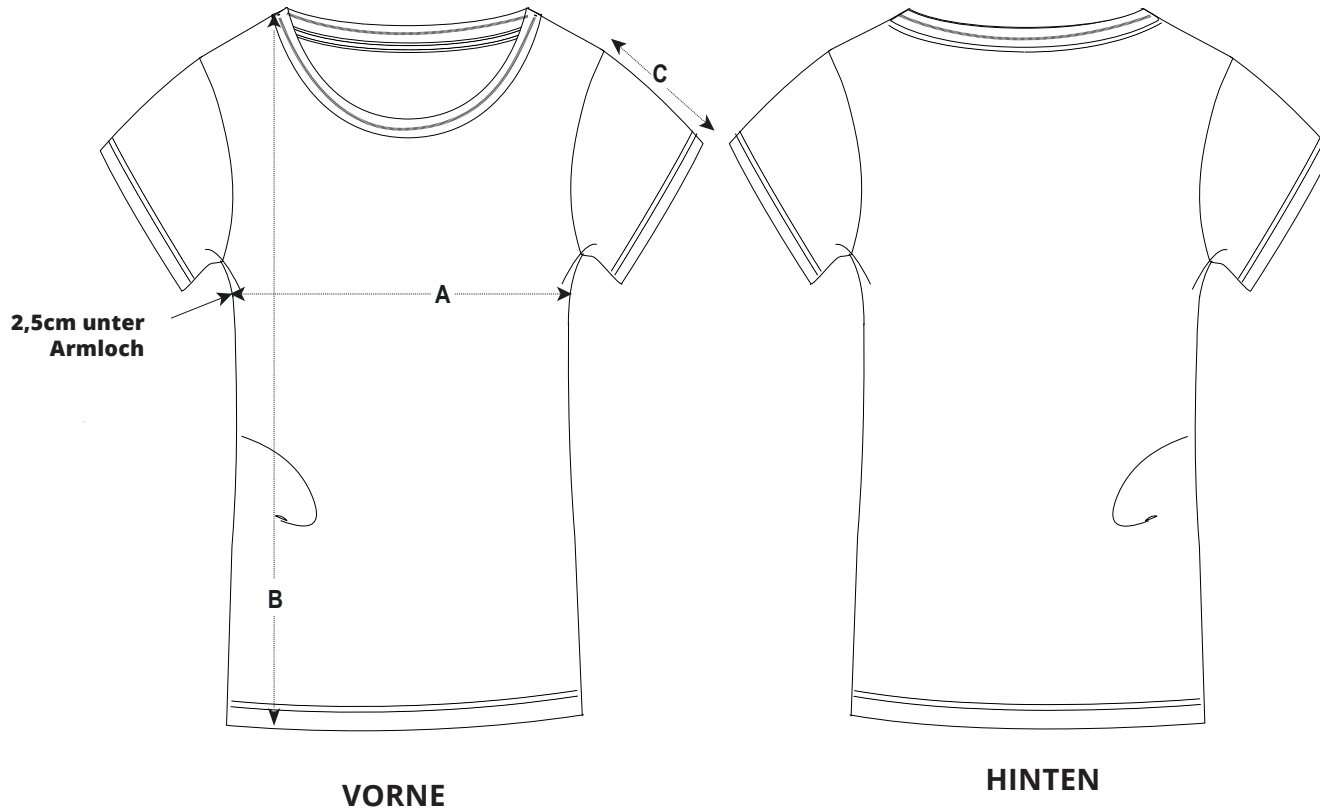

Damen Organic T-Shirt

Größe	XS	S	M	L	XL	XXL	XXXL
A Halber Brustumfang	42	45	48	51	54	57	60
B Oberkörperlänge	62	64	66	68	69	69	69
C Ärmellänge	15	15	16	16	17	17	17,5